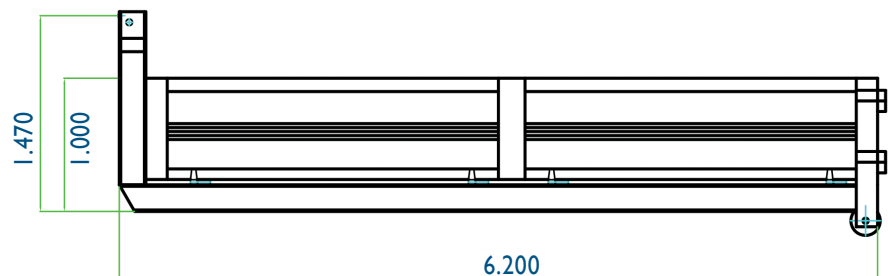

CASSONE SCARRABILE

CARRELLO SCARRABILE

Trasporto collettame
Con sponde in alluminio

VISTA ANTERIORE

MISURE ESTERNO CASSONE

VISTA POSTERIORE